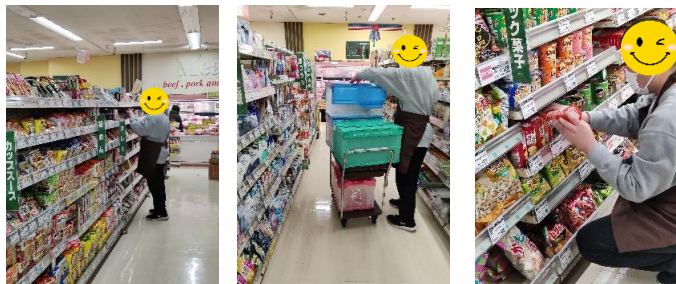

## スーパーのお仕事体験 ~サポステジョブトレーニングのご紹介です!~

サポステでは働くことや職種への理解を深める為に就労体験の場を提供しています。お隣のスパーク中島店さん(スーパーマーケット)でもお仕事体験をすることができます。品出しやバッグヤードでのお仕事をご用意いただいています。体験することにより、具体的に就労へのイメージが沸きます。是非、ご活用ください!

おしらせ